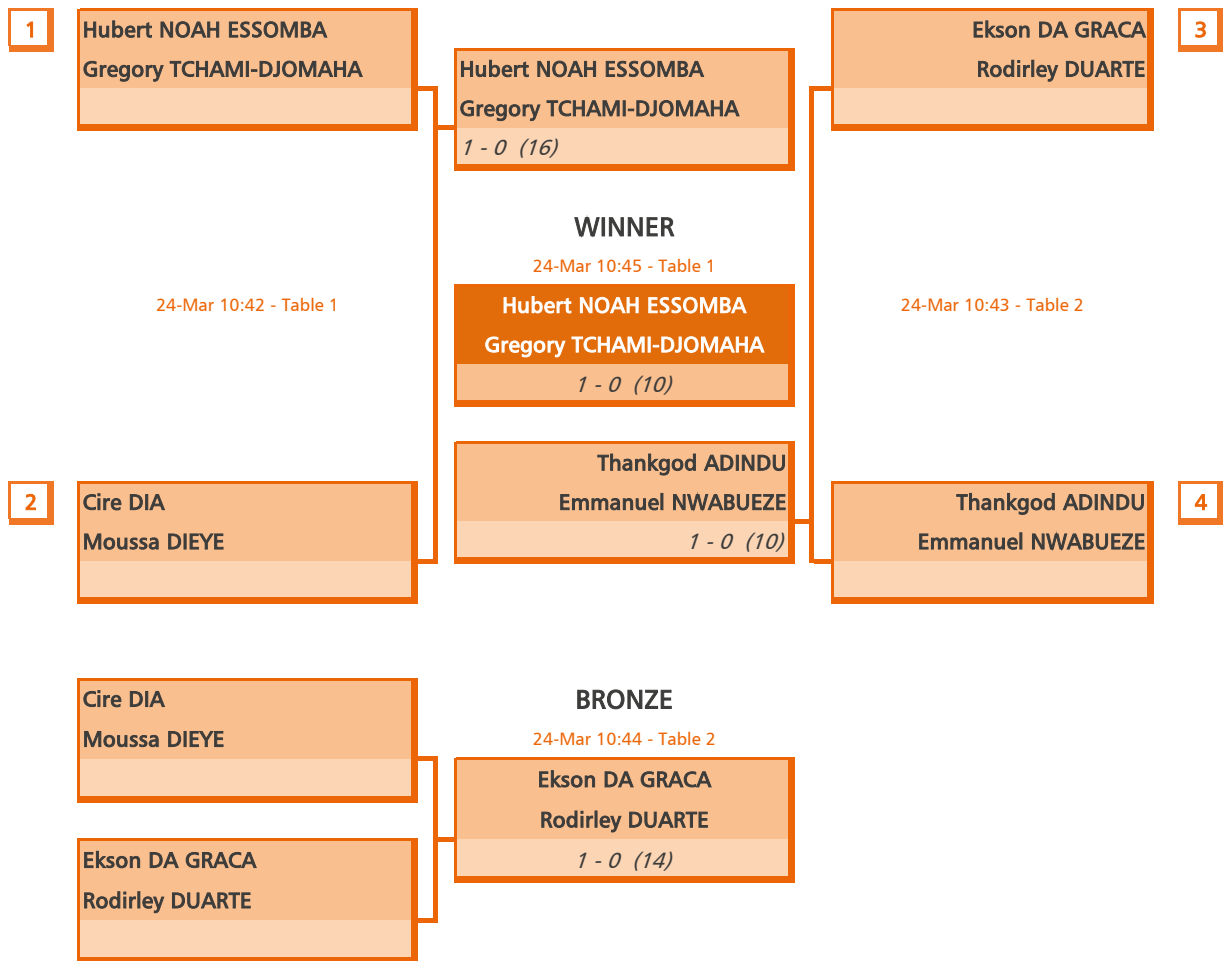

GROUP D

<i>Join the Tegers!</i>			1	2	3	4	Sets	Points	MP	POS
1	Thankgod ADINDU Emmanuel NWABUEZE	NGR NGR		1-0 14,	1-0 10,	-	2 : 0	40 : 24	4	1
2	Salim BOUTEFIS Waled SAIM-MAMOUNE	ALG ALG	0-1		1-0 13,	-	1 : 1	34 : 33	3	2
3	Jean AGATHE Joseph SOKALINGUM	MRI MRI	0-1	0-1		-	0 : 2	23 : 40	2	3
4	Bye Bye	x x	-	-	-		0 : 0	0 : 0	0	

2019 African Beach Cup

18 June 2019, Sal (CPV)

MAIN DRAW

TEQBALL®